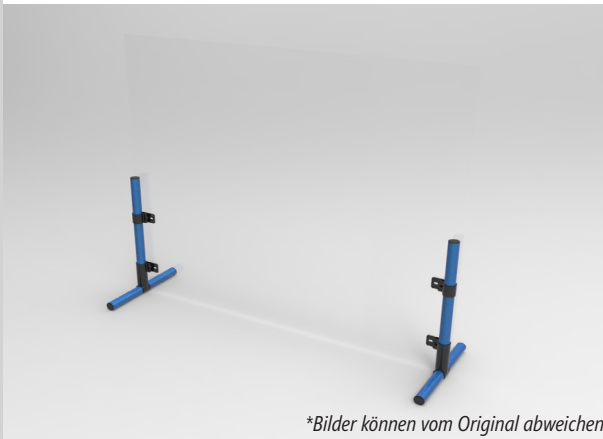

## 206310 Schutzwand

- Gesamtmaß: 1000x876mm (LxH)
- Plattenmaß: 1000x800 mm
- Schutzwand zum Aufstellen auf Tisch zur Einhaltung der vorgeschriebenen Hygienemaßnahmen
- Einsatzbeispiele:
  - Einzelhandel
  - Büroräume
  - Friseur
  - Gastronomie

## 206311 Schutzwand „stehend“

- Gesamtmaß: 1000x1850mm (LxH)
- Plattenmaß: 1000x1000 mm
- Schutzwand zum Aufstellen auf den Boden zur Einhaltung der vorgeschriebenen Hygienemaßnahmen
- Einsatzbeispiele:
  - Einzelhandel
  - Büroräume
  - Friseur
  - Gastronomie

## 206312 Schutzwand „stehend breit“

- Gesamtmaß: 1500x1850mm (LxH)
- Plattenmaß: 1500x800 mm
- Schutzwand zum Aufstellen auf den Boden zur Einhaltung der vorgeschriebenen Hygienemaßnahmen
- Einsatzbeispiele:
  - Einzelhandel
  - Büroräume
  - Friseur
  - Gastronomie

### Bitte beachten:

- Sofort lieferbar und fertig montiert
- Material nicht elektrisch leitfähig
- Plattendurchschnitte für Durchgriffe, Sprechöffnungen sowie andere Maßen sind auf Anfrage möglich

**BEEWATEC**  
Processes connected with flexibility