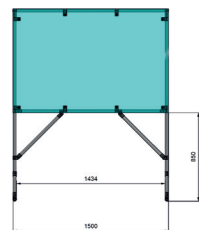

## 206310 Schutzwand

- Gesamtmaß: 1000x876mm (LxH)
- Plattenmaß: 1000x800 mm
- Schutzwand zum Aufstellen auf Tisch zur Einhaltung der vorgeschriebenen Hygienemaßnahmen
- Einsatzbeispiele:
  - Einzelhandel
  - Büroräume
  - Friseur
  - Gastronomie

## 206311 Schutzwand „stehend“

- Gesamtmaß: 1000x1850mm (LxH)
- Plattenmaß: 1000x1000 mm
- Schutzwand zum Aufstellen auf den Boden zur Einhaltung der vorgeschriebenen Hygienemaßnahmen
- Einsatzbeispiele:
  - Einzelhandel
  - Büroräume
  - Friseur
  - Gastronomie

## 206312 Schutzwand „stehend breit“

- Gesamtmaß: 1500x1850mm (LxH)
- Plattenmaß: 1500x800 mm
- Schutzwand zum Aufstellen auf den Boden zur Einhaltung der vorgeschriebenen Hygienemaßnahmen
- Einsatzbeispiele:
  - Einzelhandel
  - Büroräume
  - Friseur
  - Gastronomie