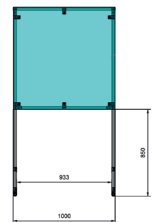

## 206310 Schutzwand

- Gesamtmaß: 1000x876mm (LxH)
- Plattenmaß: 1000x800 mm
- Schutzwand zum Aufstellen auf Tisch zur Einhaltung der vorgeschriebenen Hygienemaßnahmen
- Einsatzbeispiele:
  - Einzelhandel
  - Büroräume
  - Friseur
  - Gastronomie

## 206311 Schutzwand „stehend“

- Gesamtmaß: 1000x1850mm (LxH)
- Plattenmaß: 1000x1000 mm
- Schutzwand zum Aufstellen auf den Boden zur Einhaltung der vorgeschriebenen Hygienemaßnahmen
- Einsatzbeispiele:
  - Einzelhandel
  - Büroräume
  - Friseur
  - Gastronomie

## 206312 Schutzwand „stehend breit“

- Gesamtmaß: 1500x1850mm (LxH)
- Plattenmaß: 1500x800 mm
- Schutzwand zum Aufstellen auf den Boden zur Einhaltung der vorgeschriebenen Hygienemaßnahmen
- Einsatzbeispiele:
  - Einzelhandel
  - Büroräume
  - Friseur
  - Gastronomie